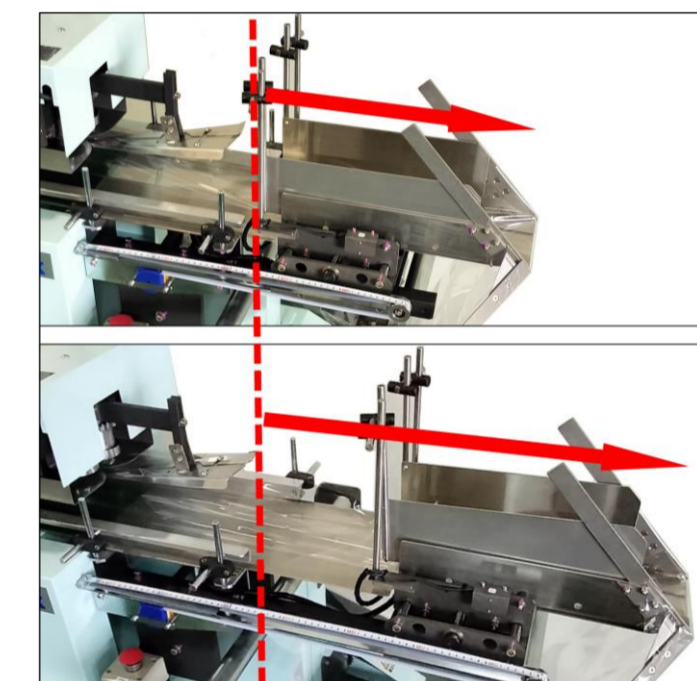

● オート開閉機能

機械の停止時にヒーターが自動で開く オート開閉機能を搭載。これにより 設定温度を上げることができ、包装能力がアップします。

● 操作タッチパネル

フルカラー液晶タッチパネルで、包装サイズから数量設定などを一括操作。また片口/両口の包装切替も簡単に設定ができます。

● 安全カバー

安全に包装作業を行うために、コンベア出口に安全カバーを標準装備しています。

● スライドコンベアとガゼット機能

ベルトコンベア上の商品の乗り移りをスムーズにする機能です。

ベルトコンベアの間隙から商品が落ちないようにタッチパネル操作で簡単スライド。コンベアのスライド移動が可能です。

内容物に高さがある場合、ガゼット装置で余分なフィルムを自動で折込みます。

● 投入口の幅調整と自動スタートセンサー機能

包装物に合わせて 100 ~ 180 mmまで投入口の幅調整がハンドルで簡単操作。また包装物を置くだけで自動的にスタートする機能を標準搭載しています。(足踏みタイプの可動スイッチも標準装備)

● 置き位置確認用スケールと置き位置調整フォーマー

包装物投入側にある確認用スケールにより、無地フィルムの置き位置確認が簡単。フォーマーをスライドさせることにより、包装物を置きやすい位置に移動でき多品種の包装物に対応可能です。

● フィルムセンタリング機能

ロールフィルムはサイドのハンドルを回すだけで女性でも簡単にセンタリングが可能です。フィルムのセットは、ロールフィルムを置いてローラー3本を通すだけ。ガイド幅調整ハンドルを回すだけでフィルムが真ん中にセットされます。