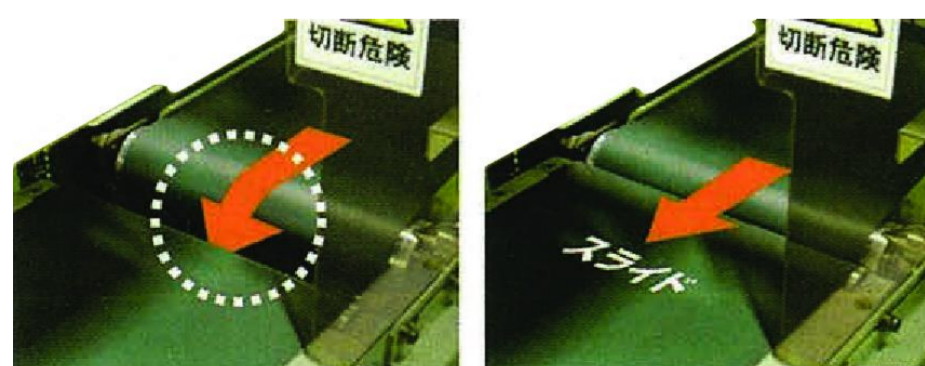

横型逆ピロー包装機 VP-600SRの装備と機能について

Lock

使いやすいシンプル設計と、作業スペースを取らないコンパクトタイプ。

ロックのVP-600SRは、幅広い包装ニーズに対応した横型逆ピロー包装機です。コンパクトなボディに幅広い機能を装備し、野菜から工業製品、多品種・小ロットの生産まで様々な商品の包装に対応しています。

VP-600SRは、「女性はもちろん、どなたでも使いやすい包装機」をコンセプトに開発したロックブランドの1台です。

● オート開閉機能

機械の停止時にヒーターが自動で開く オート開閉機能を搭載。これにより 設定温度を上げることができ、包装能力がアップします。

● 操作タッチパネル

フルカラー液晶タッチパネルで、包装サイズから数量設定などを一括操作。また片口/両口の包装切替も簡単に設定ができます。

● 安全カバー

安全に包装作業を行うために、コンベア出口に安全カバーを標準装備しています。

● スライドコンベアとガゼット機能

ベルトコンベア上の商品の乗り移りをスムーズにする機能です。

ベルトコンベアの間隙から商品が落ちないようにタッチパネル操作で簡単スライド。コンベアのスライド移動が可能です。

内容物に高さがある場合、ガゼット装置で余分なフィルムを自動で折込みます。

● 投入口の幅調整と自動スタートセンサー機能

包装物に合わせて 100 ~ 180 mmまで投入口の幅調整がハンドルで簡単操作。また包装物を置くだけで自動的にスタートする機能を標準搭載しています。(足踏みタイプの可動スイッチも標準装備)

● 置き位置確認用スケールと置き位置調整フォーマー

包装物投入側にある確認用スケールにより、無地フィルムの置き位置確認が簡単。フォーマーをスライドさせることにより、包装物を置きやすい位置に移動でき多品種の包装物に対応可能です。

● フィルムセンタリング機能

ロールフィルムはサイドのハンドルを回すだけで女性でも簡単にセンタリングが可能です。フィルムのセットは、ロールフィルムを置いてローラー3本を通すだけ。ガイド幅調整ハンドルを回すだけでフィルムが真ん中にセットされます。