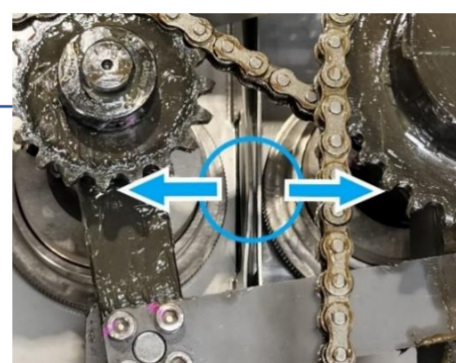

横型逆ピロー包装機 VP-600SRの装備と機能について

Lock

使いやすいシンプル設計と、作業スペースを取らないコンパクトタイプ。

ロックのVP-600SRは、幅広い包装ニーズに対応した横型逆ピロー包装機です。コンパクトなボディに幅広い機能を装備し、野菜から工業製品、多品種・小ロットの生産まで様々な商品の包装に対応しています。

VP-600SRは、「女性はもちろん、どなたでも使いやすい包装機」をコンセプトに開発したロックブランドの1台です。

● オート開閉機能

機械の停止時にヒーターが自動で開く オート開閉機能を搭載。これにより 設定温度を上げることができ、包装能力がアップします。

● 操作タッチパネル

フルカラー液晶タッチパネルで、包装サイズから数量設定などを一括操作。また片口/両口の包装切替も簡単に設定ができます。

● 安全カバー

安全に包装作業を行うために、コンベア出口に安全カバーを標準装備しています。

● スライドコンベアとガゼット機能

ベルトコンベア上の商品の乗り移りをスムーズにする機能です。

ベルトコンベアの間隙から商品が落ちないようにタッチパネル操作で簡単スライド。コンベアのスライド移動が可能です。

内容物に高さがある場合、ガゼット装置で余分なフィルムを自動で折込みます。

● 投入口の幅調整と自動スタートセンサー機能

包装物に合わせて 100 ~ 180 mmまで投入口の幅調整がハンドルで簡単操作。また包装物を置くだけで自動的にスタートする機能を標準搭載しています。(足踏みタイプの可動スイッチも標準装備)