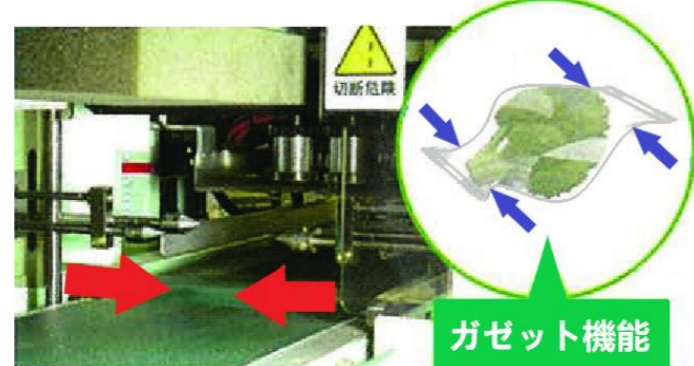

横型逆ピロー包装機 VP-600SRの装備と機能について

Lock

使いやすいシンプル設計と、作業スペースを取らないコンパクトタイプ。

ロックのVP-600SRは、幅広い包装ニーズに対応した横型逆ピロー包装機です。コンパクトなボディに幅広い機能を装備し、野菜から工業製品、多品種・小ロットの生産まで様々な商品の包装に対応しています。

VP-600SRは、「女性はもちろん、どなたでも使いやすい包装機」をコンセプトに開発したロックブランドの1台です。

● オート開閉機能

機械の停止時にヒーターが自動で開く オート開閉機能を搭載。これにより 設定温度を上げることができ、包装能力がアップします。

● 操作タッチパネル

フルカラー液晶タッチパネルで、包装サイズから数量設定などを一括操作。また片口/両口の包装切替も簡単に設定ができます。

● 安全カバー

安全に包装作業を行うために、コンベア出口に安全カバーを標準装備しています。

● スライドコンベアとガゼット機能

ベルトコンベア上の商品の乗り移りをスムーズにする機能です。

ベルトコンベアの間隙から商品が落ちないようにタッチパネル操作で簡単スライド。コンベアのスライド移動が可能です。

内容物に高さがある場合、ガゼット装置で余分なフィルムを自動で折込みます。

● 投入口の幅調整と自動スタートセンサー機能

包装物に合わせて 100 ~ 180 mmまで投入口の幅調整がハンドルで簡単操作。また包装物を置くだけで自動的にスタートする機能を標準搭載しています。(足踏みタイプの可動スイッチも標準装備)

● 置き位置確認用スケールと置き位置調整フォーマー

包装物投入側にある確認用スケールにより、無地フィルムの置き位置確認が簡単。フォーマーをスライドさせることにより、包装物を置きやすい位置に移動でき多品種の包装物に対応可能です。

● フィルムセンタリング機能

ロールフィルムはサイドのハンドルを回すだけで女性でも簡単にセンタリングが可能です。フィルムのセットは、ロールフィルムを置いてローラー3本を通すだけ。ガイド幅調整ハンドルを回すだけでフィルムが真ん中にセットされます。