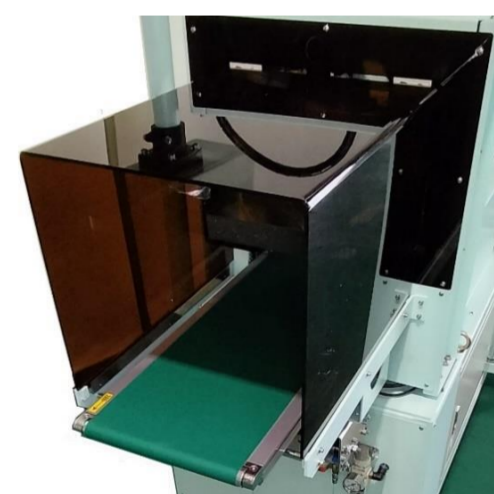

横型逆ピロー包装機 VP-600SRの装備と機能について

Lock

使いやすいシンプル設計と、作業スペースを取らないコンパクトタイプ。

ロックのVP-600SRは、幅広い包装ニーズに対応した横型逆ピロー包装機です。コンパクトなボディに幅広い機能を装備し、野菜から工業製品、多品種・小ロットの生産まで様々な商品の包装に対応しています。

VP-600SRは、「女性はもちろん、どなたでも使いやすい包装機」をコンセプトに開発したロックブランドの1台です。

● オート開閉機能

機械の停止時にヒーターが自動で開く オート開閉機能を搭載。これにより 設定温度を上げることができ、包装能力がアップします。

● 操作タッチパネル

フルカラー液晶タッチパネルで、包装サイズから数量設定などを一括操作。また片口/両口の包装切替も簡単に設定ができます。

● 安全カバー

安全に包装作業を行うために、コンベア出口に安全カバーを標準装備しています。

● スライドコンベアとガゼット機能

ベルトコンベア上の商品の乗り移りをスムーズにする機能です。

ベルトコンベアの間隙から商品が落ちないようにタッチパネル操作で簡単スライド。コンベアのスライド移動が可能です。

内容物に高さがある場合、ガゼット装置で余分なフィルムを自動で折込みます。

● 投入口の幅調整と自動スタートセンサー機能

包装物に合わせて 100 ~ 180 mmまで投入口の幅調整がハンドルで簡単操作。また包装物を置くだけで自動的にスタートする機能を標準搭載しています。(足踏みタイプの可動スイッチも標準装備)

● 置き位置確認用スケールと置き位置調整フォーマー

包装物投入側にある確認用スケールにより、無地フィルムの置き位置確認が簡単。フォーマーをスライドさせることにより、包装物を置きやすい位置に移動でき多品種の包装物に対応可能です。

● フィルムセンタリング機能

ロールフィルムはサイドのハンドルを回すだけで女性でも簡単にセンタリングが可能です。フィルムのセットは、ロールフィルムを置いてローラー3本を通すだけ。ガイド幅調整ハンドルを回すだけでフィルムが真ん中にセットされます。