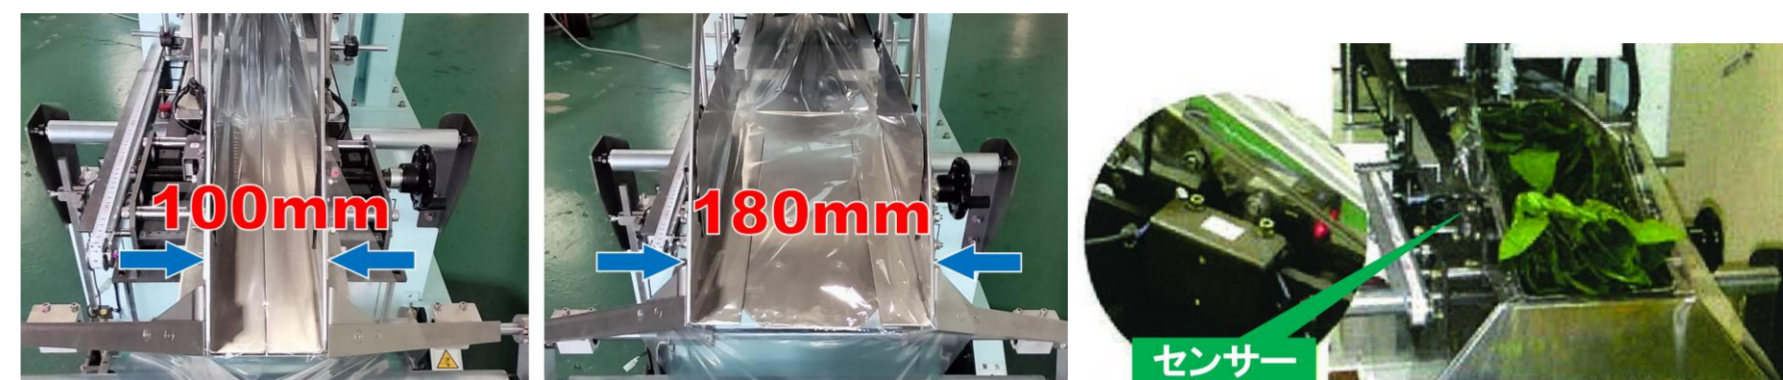

横型逆ピロー包装機 VP-600SRの装備と機能について

Lock

使いやすいシンプル設計と、作業スペースを取らないコンパクトタイプ。

ロックのVP-600SRは、幅広い包装ニーズに対応した横型逆ピロー包装機です。コンパクトなボディに幅広い機能を装備し、野菜から工業製品、多品種・小ロットの生産まで様々な商品の包装に対応しています。

VP-600SRは、「女性はもちろん、どなたでも使いやすい包装機」をコンセプトに開発したロックブランドの1台です。

● オート開閉機能

機械の停止時にヒーターが自動で開く オート開閉機能を搭載。これにより 設定温度を上げることができ、包装能力がアップします。

● 操作タッチパネル

フルカラー液晶タッチパネルで、包装サイズから数量設定などを一括操作。また片口/両口の包装切替も簡単に設定ができます。

● 安全カバー

安全に包装作業を行うために、コンベア出口に安全カバーを標準装備しています。

● スライドコンベアとガゼット機能

ベルトコンベア上の商品の乗り移りをスムーズにする機能です。

ベルトコンベアの間隙から商品が落ちないようにタッチパネル操作で簡単スライド。コンベアのスライド移動が可能です。

内容物に高さがある場合、ガゼット装置で余分なフィルムを自動で折込みます。

● 投入口の幅調整と自動スタートセンサー機能

包装物に合わせて 100 ~ 180 mmまで投入口の幅調整がハンドルで簡単操作。また包装物を置くだけで自動的にスタートする機能を標準搭載しています。(足踏みタイプの可動スイッチも標準装備)

● 置き位置確認用スケールと置き位置調整フォーマー

包装物投入側にある確認用スケールにより、無地フィルムの置き位置確認が簡単。フォーマーをスライドさせることにより、包装物を置きやすい位置に移動でき多品種の包装物に対応可能です。

● フィルムセンタリング機能

ロールフィルムはサイドのハンドルを回すだけで女性でも簡単にセンタリングが可能です。フィルムのセットは、ロールフィルムを置いてローラー3本を通すだけ。ガイド幅調整ハンドルを回すだけでフィルムが真ん中にセットされます。