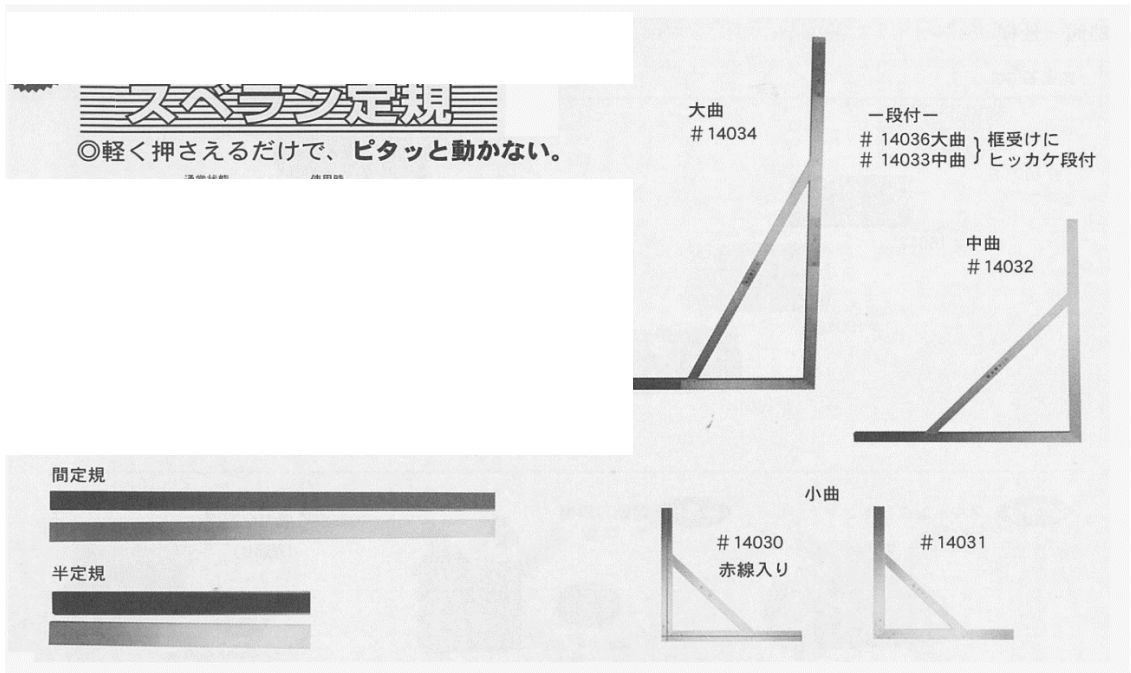

定規・大曲

(材質) ジュラルミン製 (G)

コードNo	品名	サイズ
1990-53-d	1間定規 カッター用 薄手(G) #14015	200×20×65
1990-53-c	半定規 カッター用 薄手(G) #14025	107×20×65
1990-53-h	大曲(小) 赤線入り(G)#14030	605×605 2尺×2尺
1990-53-k	大曲(小) 赤線ナシ(G)#14031	605×605 2尺×2尺
1990-53-f	大曲(中) (G)#14032	1060×1060 3.5尺×3.5尺
1990-53-g	大曲(中) 片側段付(G)#14033	1060×1060 3.3尺×3.3尺
1990-53-e	大曲(大) (G)#14034	1060×2000 3.3尺×6.6尺
1990-53-i	大曲(大) 片側段付(G)#14036	1060×2000 3.3尺×6.6尺