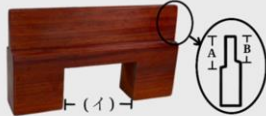

毛引（関西向）こざる

毛引（四ツ目）

(イ)床厚仕上げ測定

#13110

(ロ)

1寸8分固定式

(ロ)へり巾測定

A=9分半 B=9分