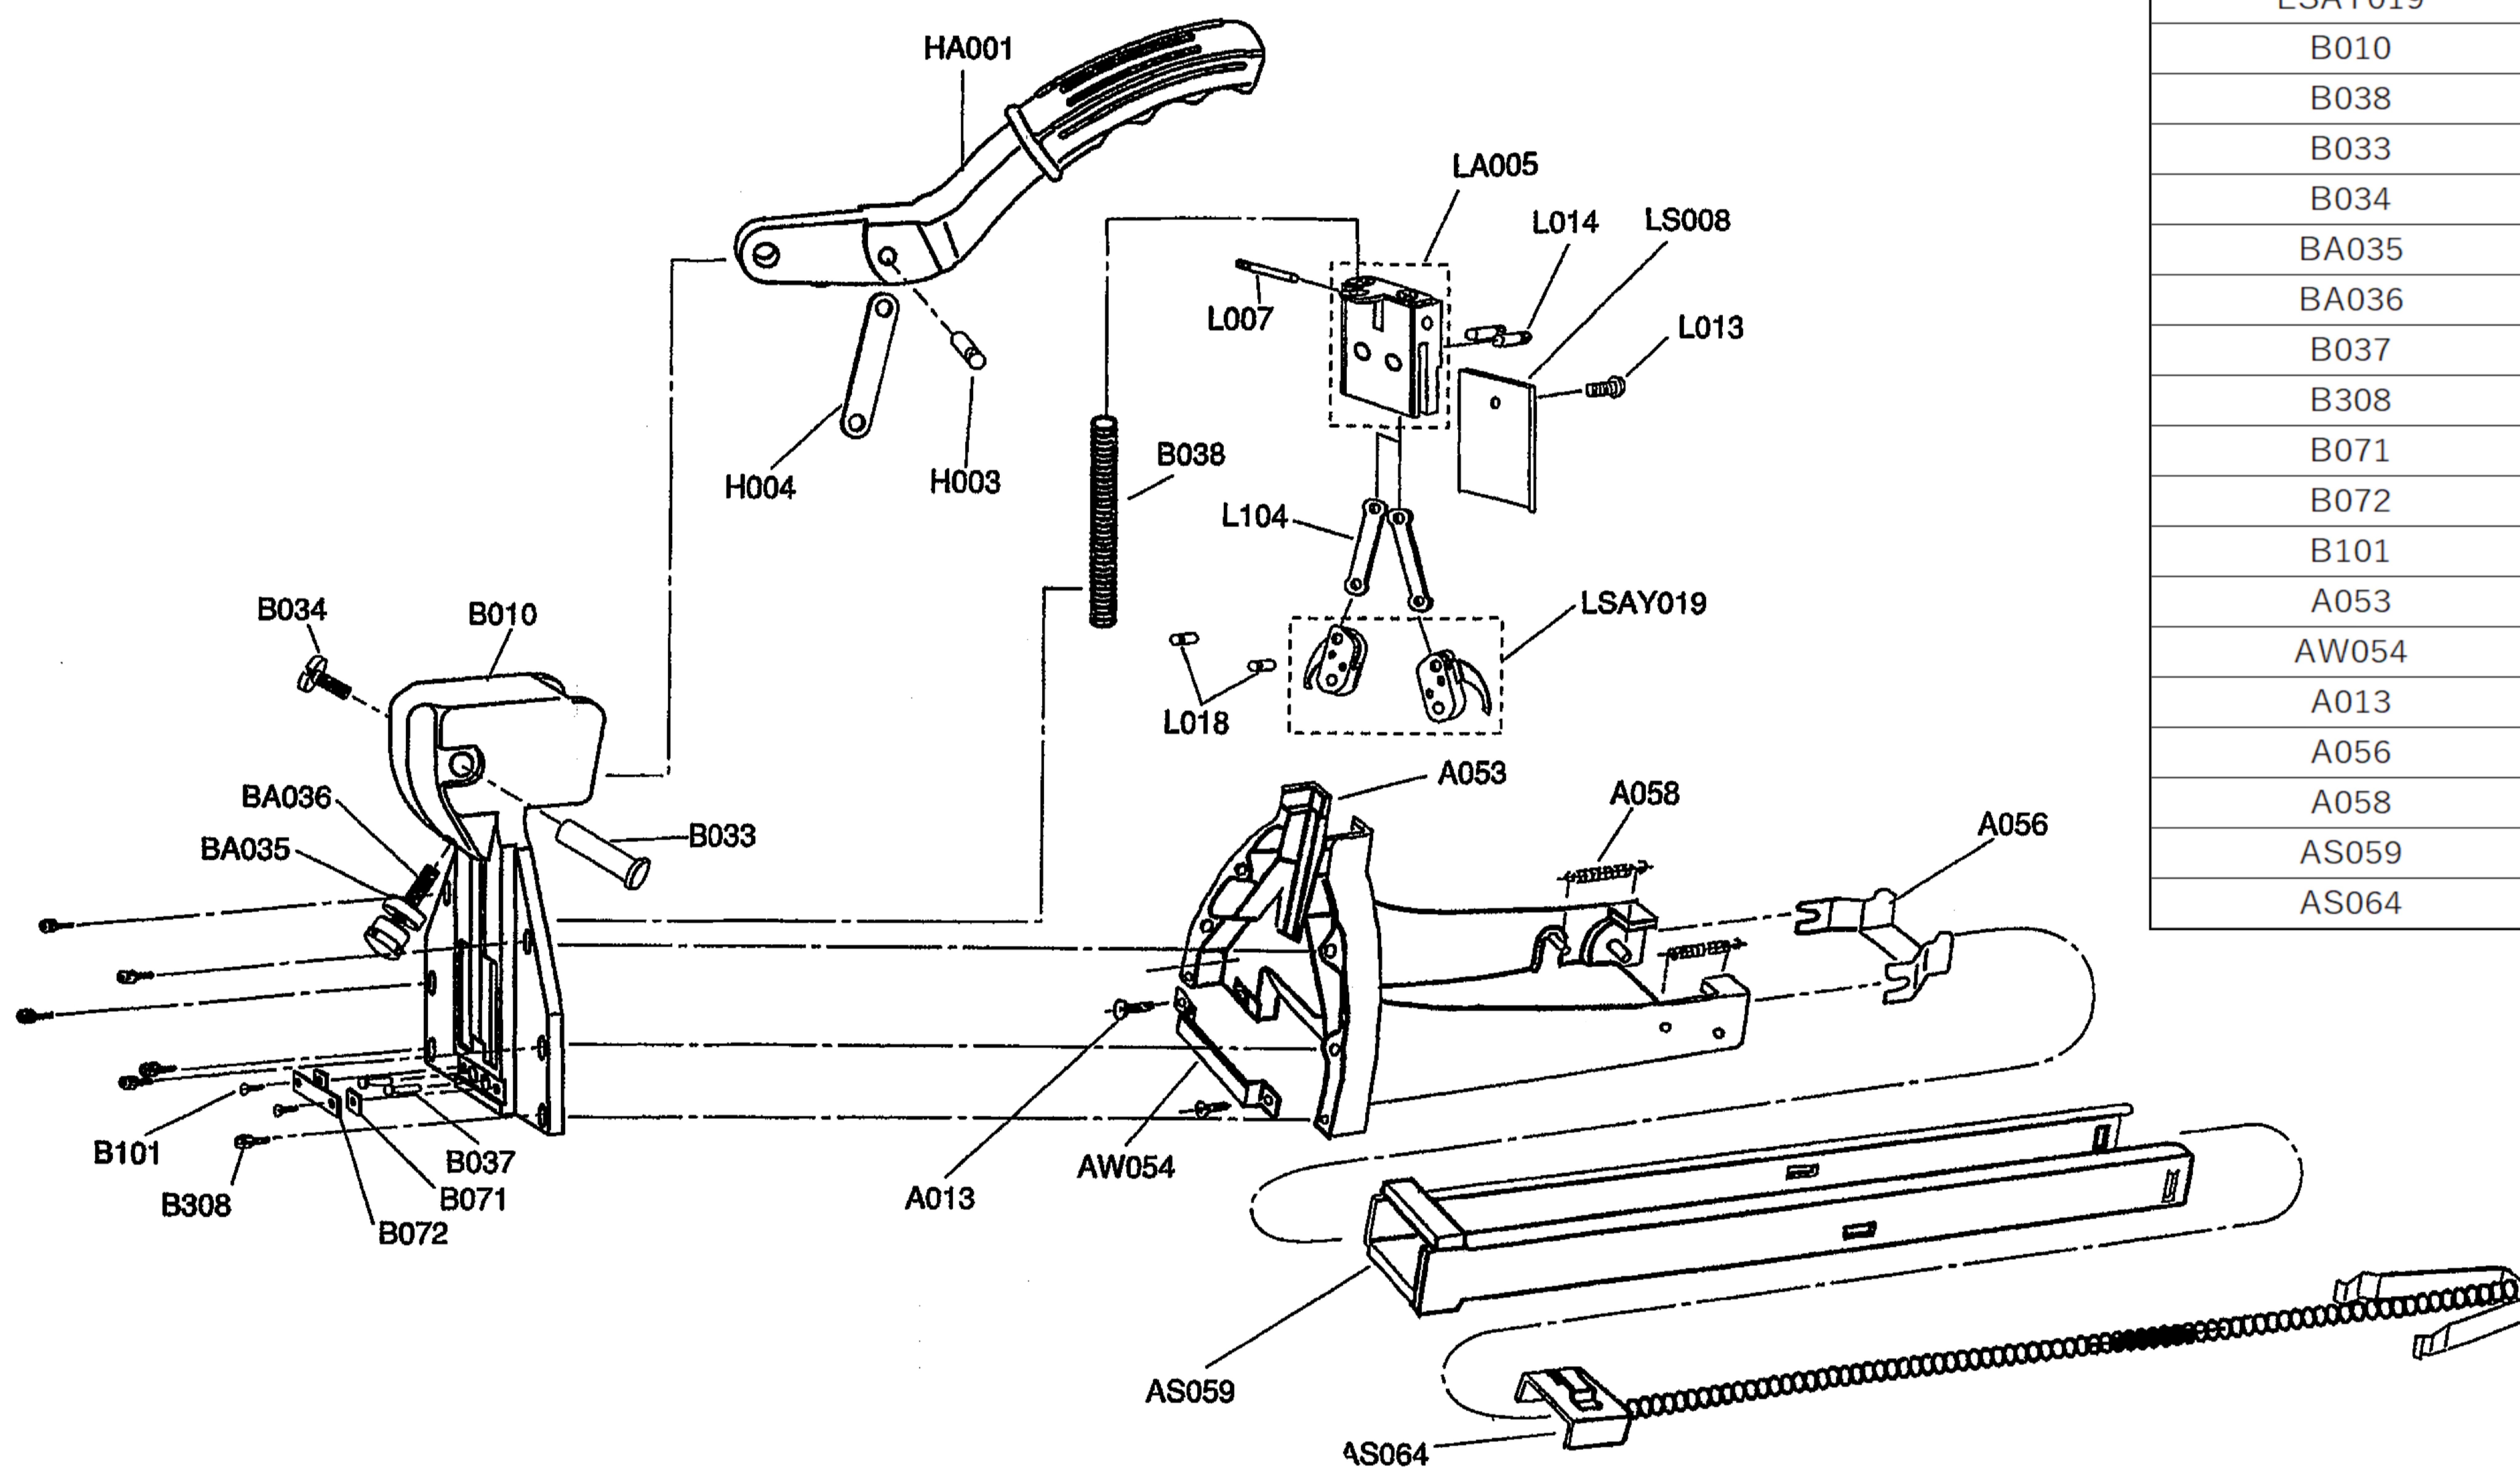

BⅢハンドロック封函機部品表

BⅢハンドロック封函機 分解図

品 番	数 量	品 名
HA001	1	ハンドル
H003	1	ピン
H004	1	ハンドル用リンク
LA005	1	押板受台
L007	1	ピン
LS008	1	押板
L013	1	ビス
L014	2	ピン
L104	2	爪用リンク
L018	2	ピン
LSAY019	1	爪セット
B010	1	本体B
B038	1	ハンドルバネ
B033	1	ピン
B034	1	ビス
BA035	1	ロックナット
BA036	1	調節用ノブ
B037	2	爪受ピン
B308	6	ビス・ワッシャー
B071	2	ワッシャー
B072	1	爪受ピン押エ
B101	2	ビス
A053	1	本体A
AW054	1	ホルダー
A013	2	ビス
A056	1	ケース受け
A058	2	ばね
AS059	1	針ケース
AS064	1	針押しセット