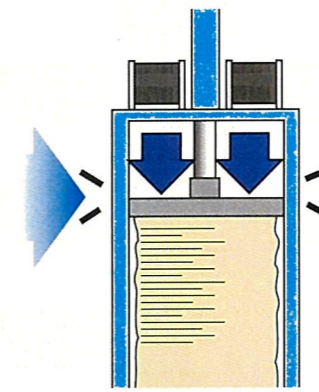

1.ゴミ保管場所の省スペース化と運搬コストを削減。

ウエストプレスを使用することにより、いままだ廃棄物の処理に掛かっていた費用を削減することができます。そのうえ、職場の環境・衛生面の向上や廃棄物に占領されている場所を有効に利用していただけます。

2.エアー式で電気を使用しないので、漏電などの心配なし。

埃が多い場所や火気を嫌う場所でも電気を使用しないウエストプレスなら安心してご使用して頂けます。

3.投入・圧縮・取り出しと誰でも簡単操作。

投入口のドアをロックすると圧縮動作が始まる簡単な操作です。複雑な操作は一切必要ありません。

投入

圧縮

結束

取り出し